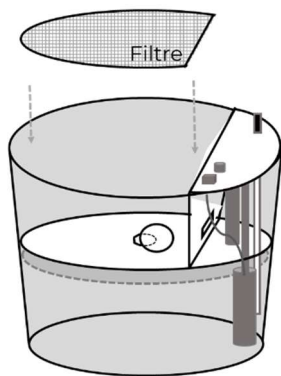

Filtre au Charbon Actif **PO30-FILTRE-D264, LE28-FILTRE-D256, LE28-FILTRE-D254**

Avant d'utiliser ce produit, nous vous prions de lire attentivement cette notice d'utilisation.

Destination

Ce produit est destiné à filtrer l'eau qui retourne dans un pot à réservoir.

Utilisation

Filtre au charbon actif

Placer le filtre comme indiqué.